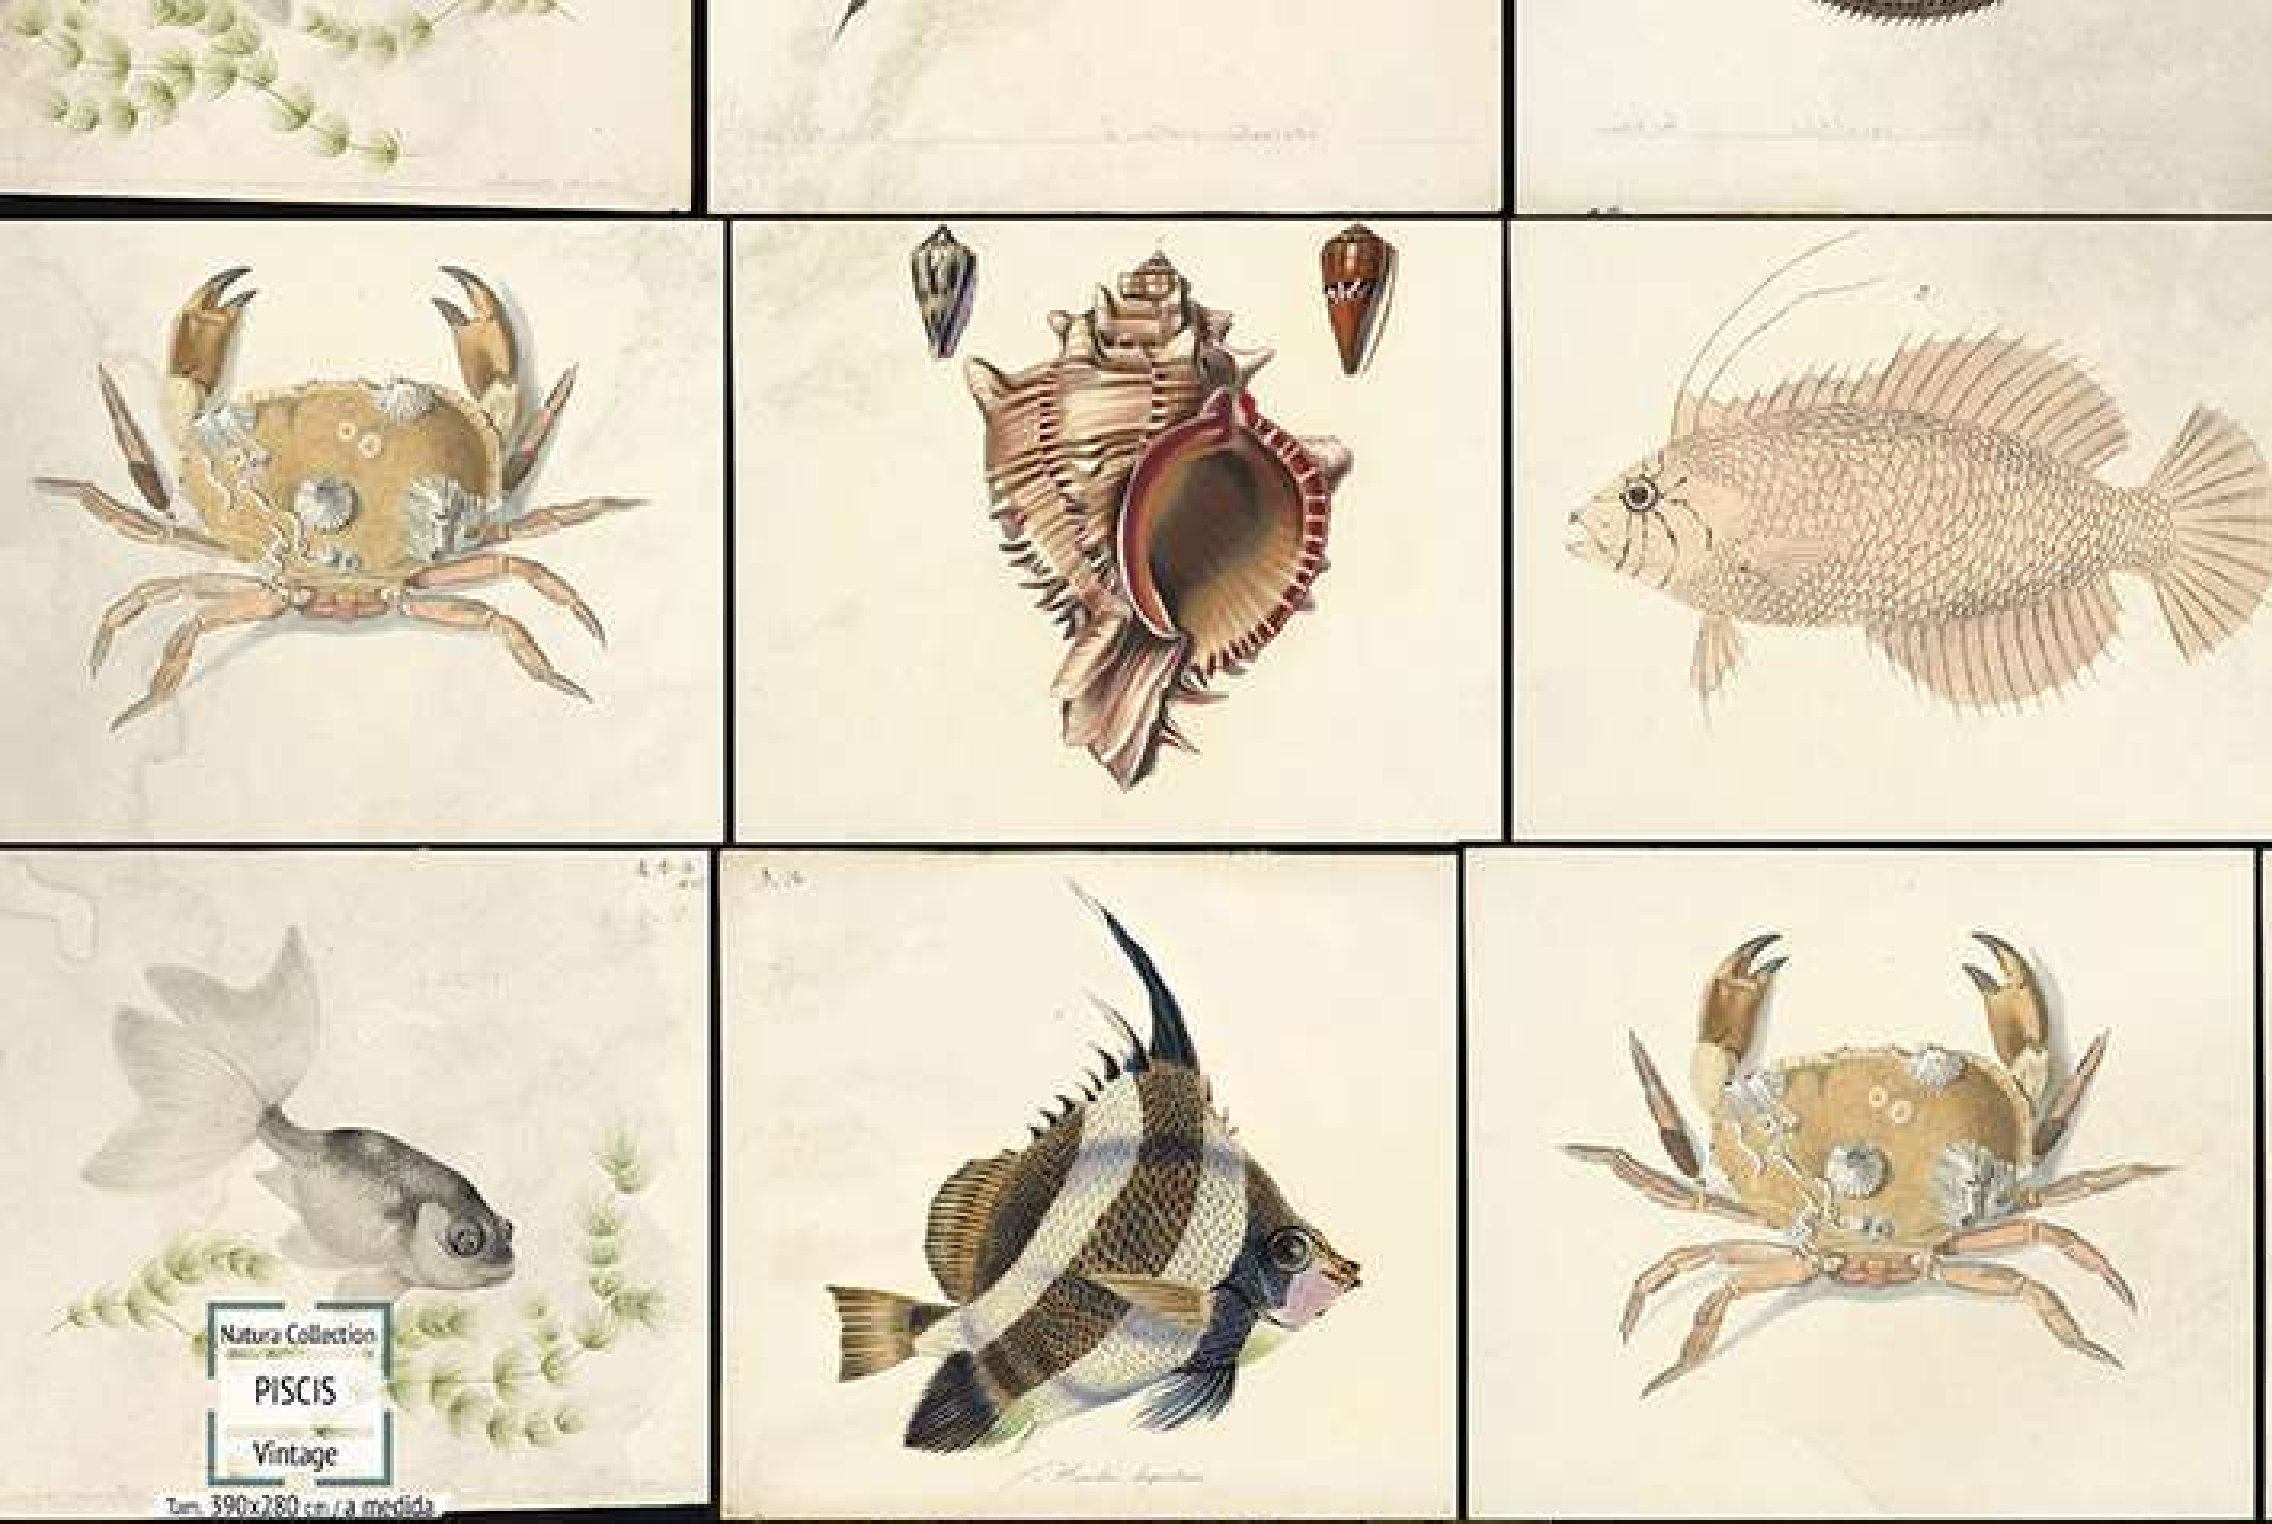

**FLORATION**

Iris

Dim. 325x280 cm / à medida

Natura Collection  
**PARADE**  
Graphito

Dim. 390x280 cm / a medida

Natura Collection  
**INSULE**  
Beige

Tam. 390x280 cm / a medida

Natura Collection