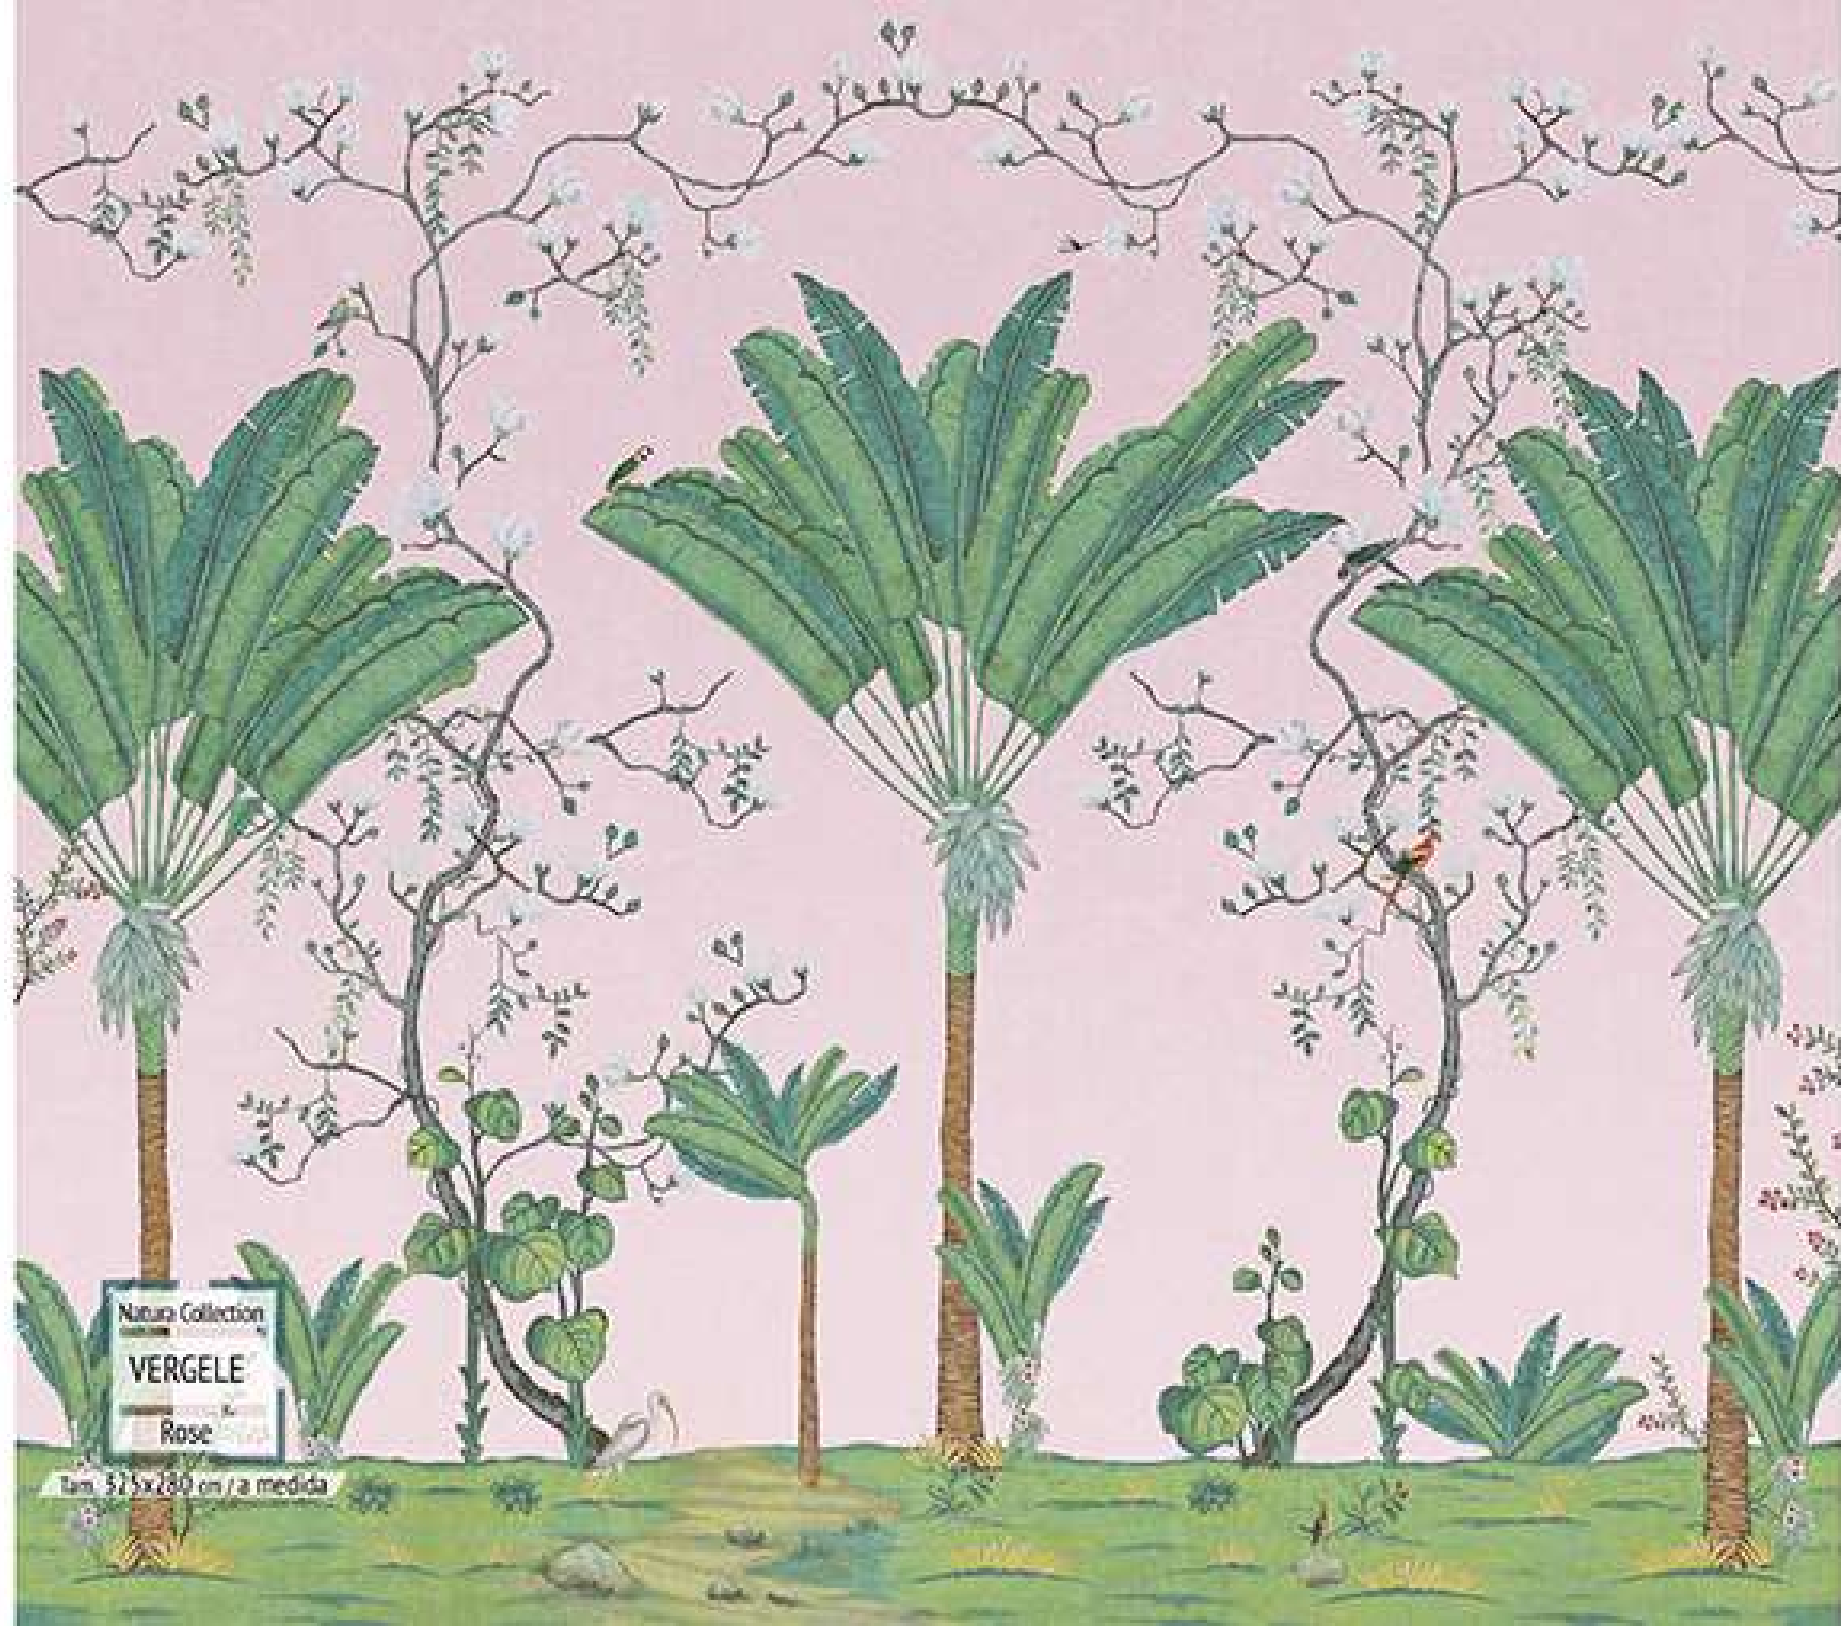

**FLORATION**

Iris

Dim. 325x280 cm / à medida

Natura Collection  
**PARADE**  
Graphito

Dim. 390x280 cm / a medida

Natura Collection  
**INSULE**  
Beige

Tam. 390x280 cm / a medida

Natura Collection