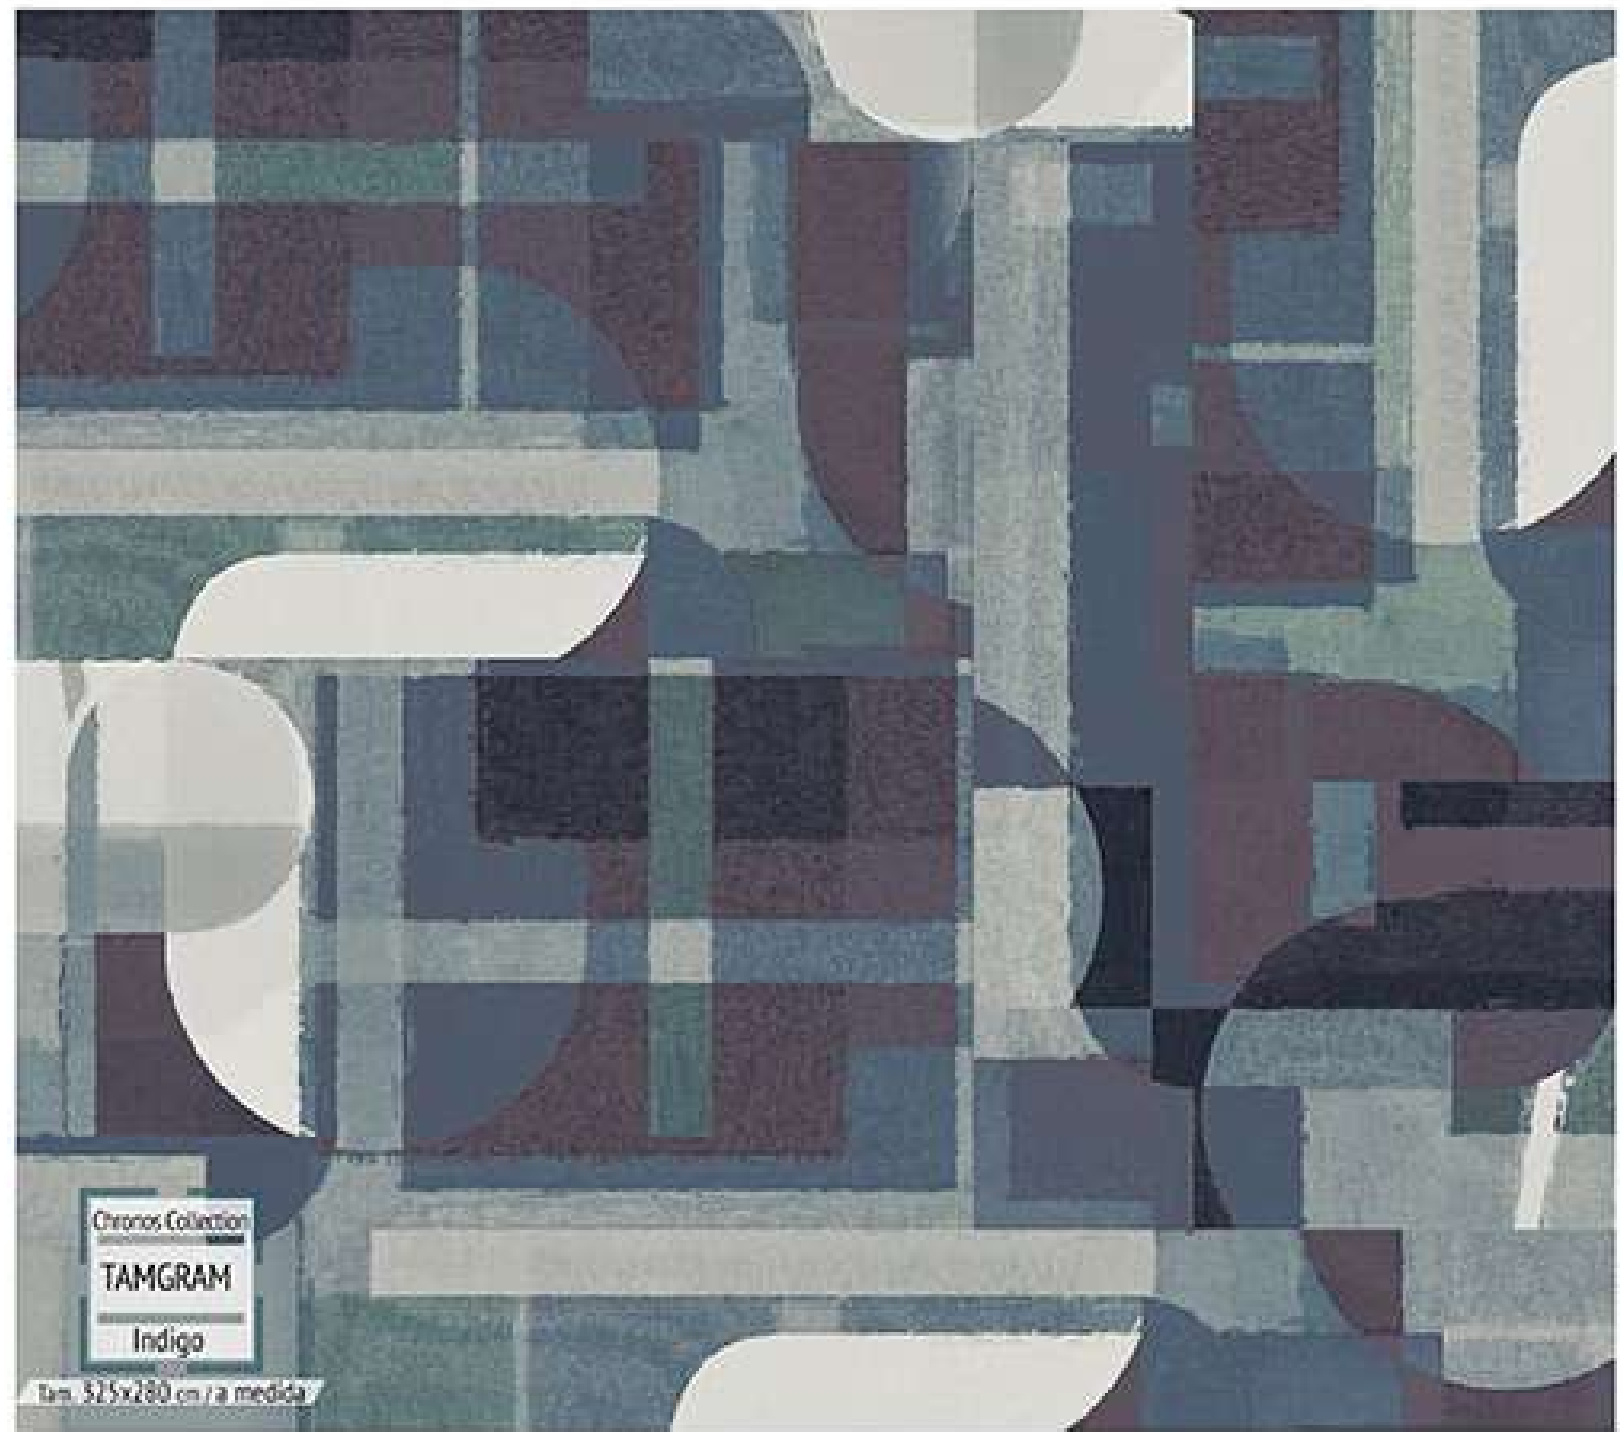

Chronos Collection  
AFFICHE  
Beige

Tam. 325x280 cm / a medida

Chronos Collection

LEAH

Grey

Tam. 325x280 cm / a medida

Chronos Collection  
**JEWELL**  
Beige  
Tam. 325x280 cm / a medida

Asian Collection