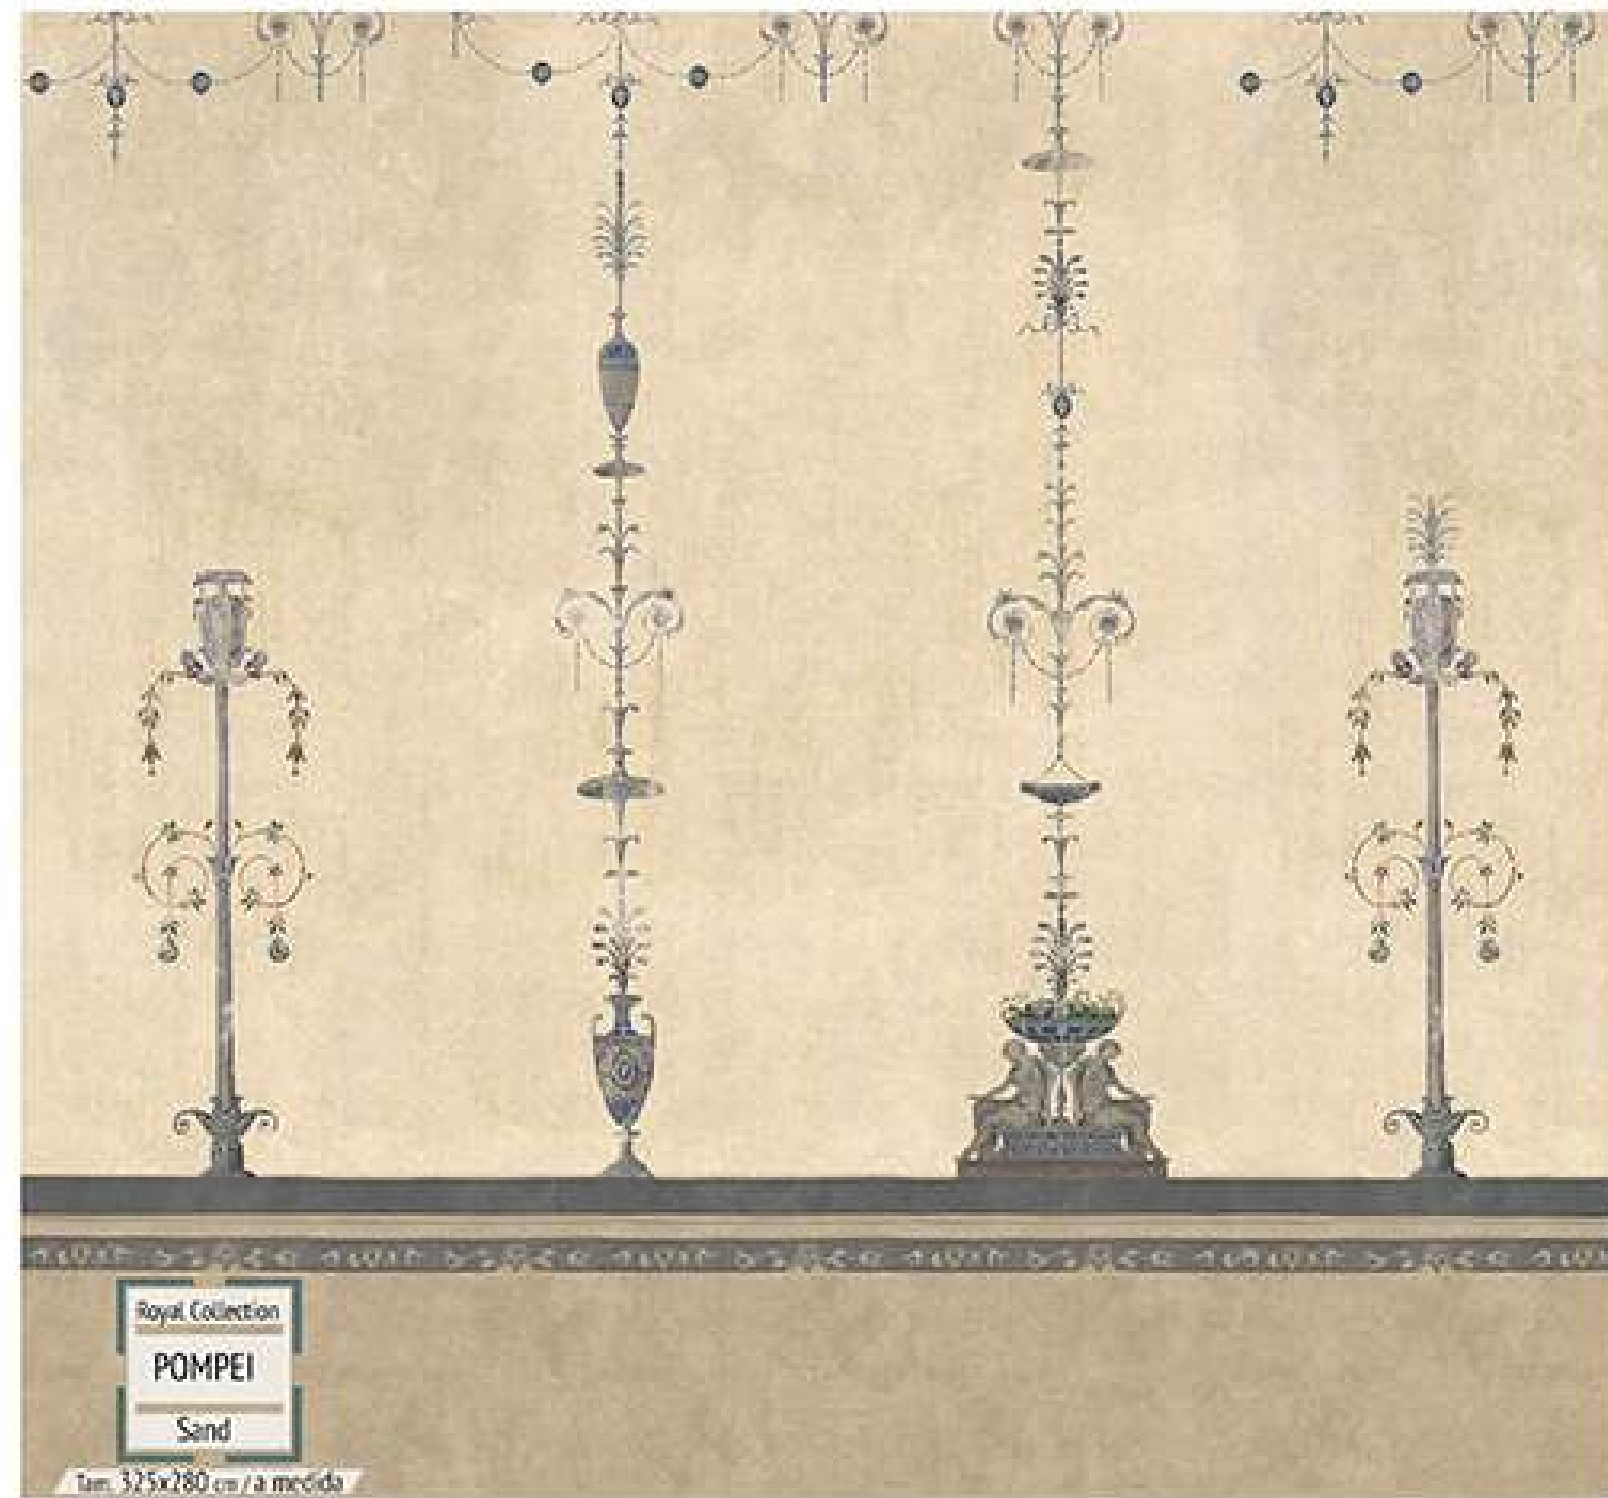

Tam. 455x280 cm / 3 medida

Voyages Collection  
**FALUQUE**  
Soft

Tam. 455x280 cm / a medida

Voyages Collection  
**RATTAN**  
Coconut

Tem. 390x280 cm / a medida

Royal Collection  
**ARABESCO**  
Olive

Tem. 390x280 cm / a medida