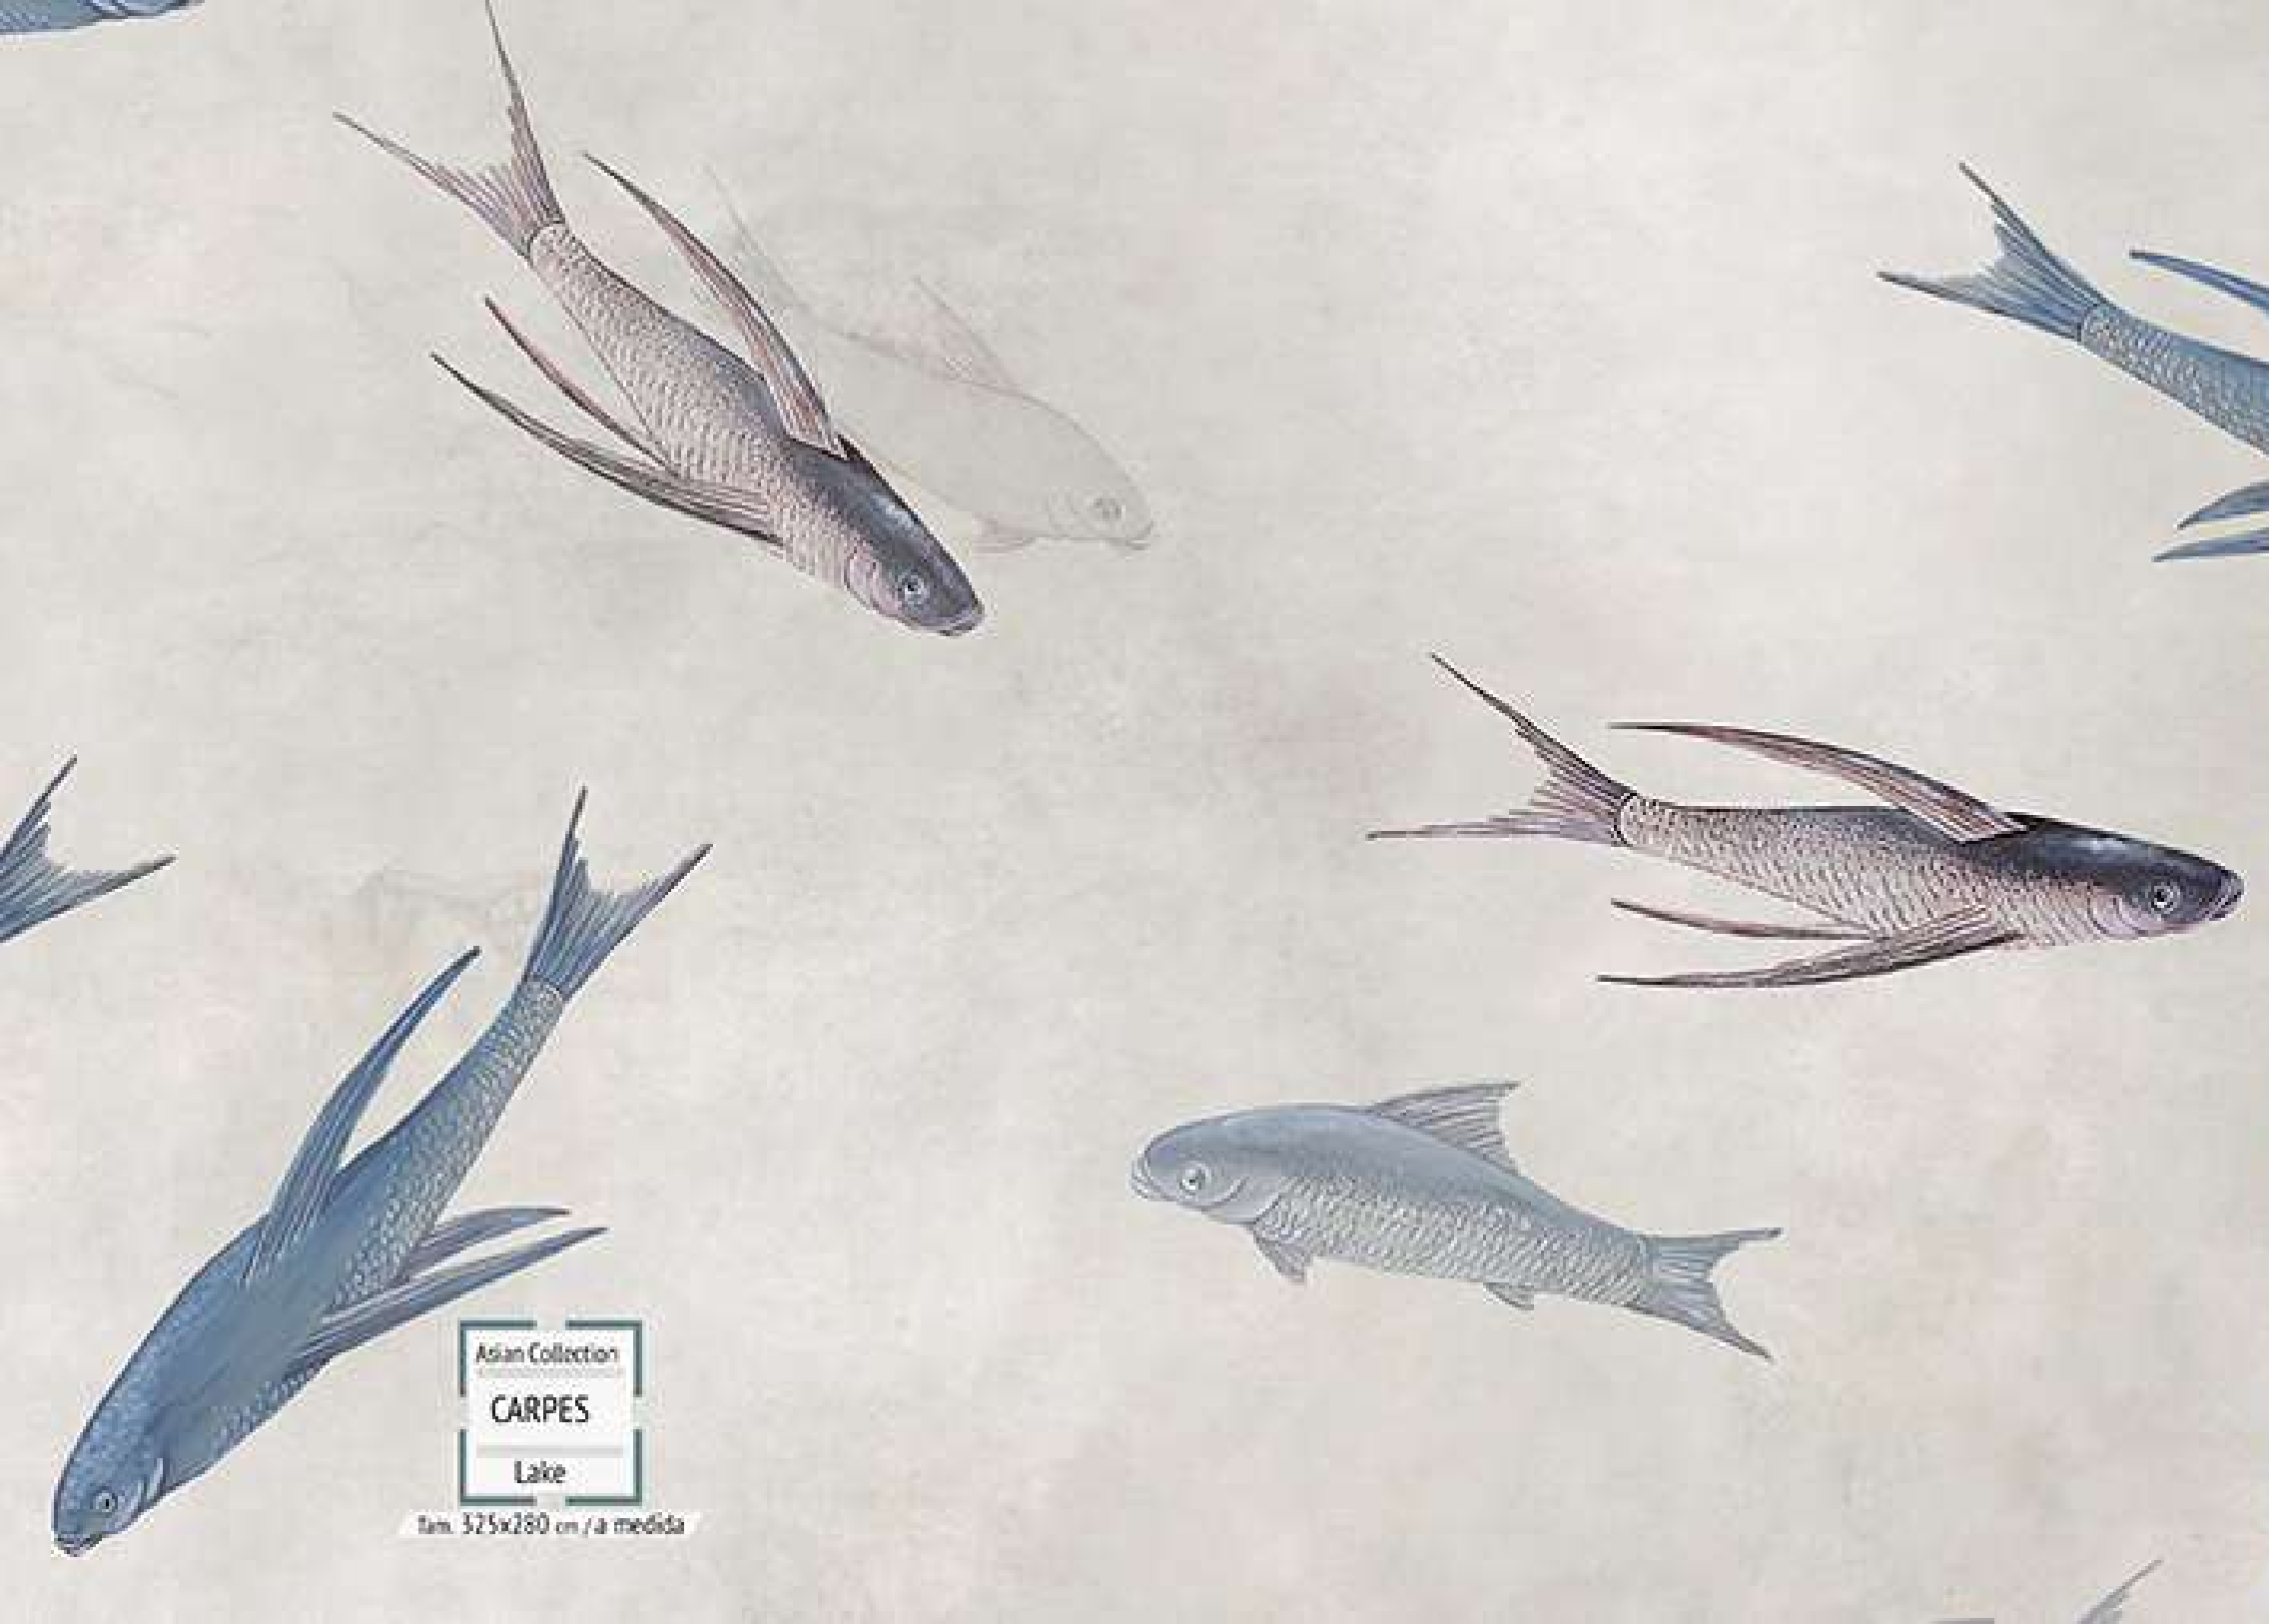

## THE STYLE BOOK OF WALLCOVERINGS

CLASSICS & AUTOADHESIVES

Asian Collection  
**KIMONO**  
Jasper

Tam. 325x280 cm / a medida

Asian Collection  
**CARPES**  
Lake

Tam. 325x280 cm / a medida

Asian Collection